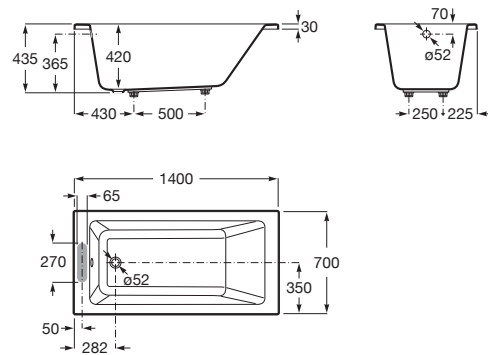

VYTHOS

Bañera acrílica rectangular con hidromasaje Tonic y juego de desagüe y pies

MEDIDAS

Longitud	1400 mm
Anchura	700 mm
Altura	435 mm

COLORES Y ACABADOS

PVPR (IVA INCLUIDO)

2141,70 €

DIBUJOS TÉCNICOS

CARACTERÍSTICAS

- Altura interior (mm): 420
- Anchura interior (mm): 580
- Desagüe: Incluido
- Diámetro del desagüe (mm): 52
- Forma: Rectangular
- Longitud interior superior (mm): 1215
- Material: Acrílico
- Peso (kg): 29
- Publication Status
- Sistema de hidromasaje: Tonic
- Tipo de instalación: Encastrada