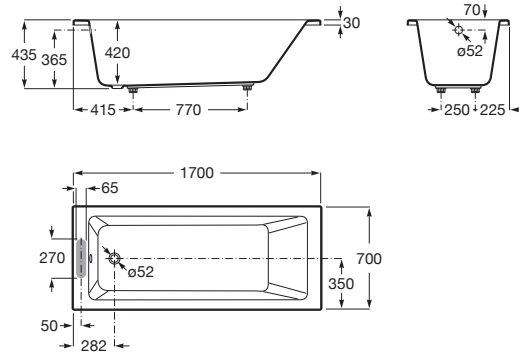

VYTHOS

Bañera acrílica rectangular con hidromasaje Total y juego de desagüe y pies

MEDIDAS

Longitud	1700 mm
Anchura	700 mm
Altura	435 mm

COLORES Y ACABADOS

00 Blanco

PVPR (IVA INCLUIDO)

4999,72 €

DIBUJOS TÉCNICOS

CARACTERÍSTICAS

- Altura interior (mm): 420
- Anchura interior (mm): 580
- Desagüe: Incluido
- Diámetro del desagüe (mm): 52
- Estructura de montaje: Con bastidor
- Forma: Rectangular
- Longitud interior (mm): 1515
- Material: Acrílico
- Peso (kg): 45
- Publication Status
- Tipo de instalación: Encastrada