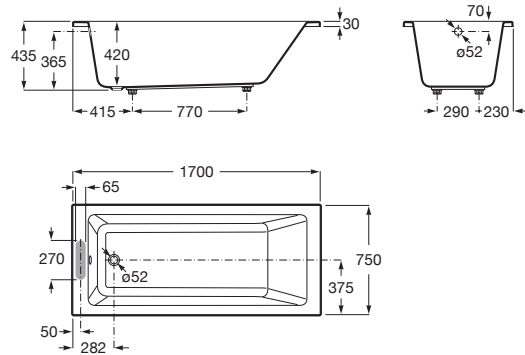

00b415e0f5bd6863b3eaab68801bceef

CARACTERÍSTICAS

- Altura interior (mm): 420
- Anchura interior (mm): 630
- Desagüe: Incluido
- Diámetro del desagüe (mm): 52
- Estructura de montaje: Con bastidor
- Forma: Rectangular
- Longitud interior (mm): 1515
- Material: Acrílico
- Peso (kg): 45
- Publication Status
- Tipo de instalación: Encastrada

VYTHOS

Bañera acrílica rectangular con hidromasaje Total y juego de desagüe y pies

MEDIDAS

- Longitud 1700 mm
- Anchura 750 mm
- Altura 435 mm

COLORES Y ACABADOS

PVPR (IVA INCLUIDO)

5351,83 €

DIBUJOS TÉCNICOS