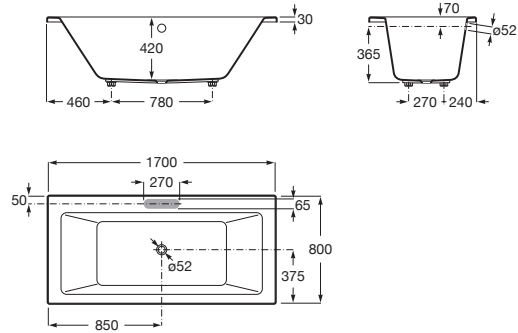

VYTHOS

Bañera acrílica rectangular biplaza con hidromasaje Tonic y juego de desagüe y pies

MEDIDAS

Longitud	1700 mm
Anchura	800 mm
Altura	435 mm

COLORES Y ACABADOS

PVPR (IVA INCLUIDO)

3922,82 €

DIBUJOS TÉCNICOS

CARACTERÍSTICAS

- Altura interior (mm): 420
- Anchura interior (mm): 630
- Desagüe: Incluido
- Diámetro del desagüe (mm): 52
- Estructura de montaje: Con bastidor
- Forma: Rectangular
- Longitud interior (mm): 1530
- Material: Acrílico
- Peso (kg): 32
- Publication Status
- Tipo de instalación: Encastrada