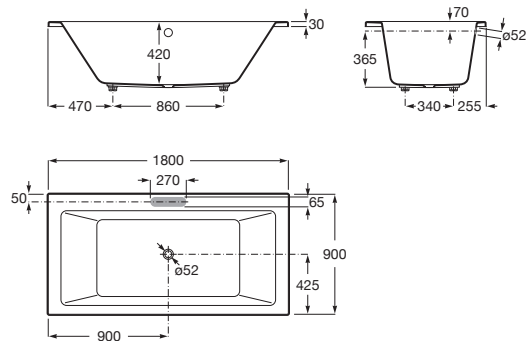

VYTHOS

Bañera acrílica rectangular biplaza con hidromasaje Tonic y juego de desagüe y pies

MEDIDAS

Longitud	1800 mm
Anchura	900 mm
Altura	435 mm

COLORES Y ACABADOS

PVPR (IVA INCLUIDO)

4687,54 €

DIBUJOS TÉCNICOS

CARACTERÍSTICAS

- Altura interior (mm): 420
- Anchura interior (mm): 630
- Desagüe: Incluido
- Diámetro del desagüe (mm): 52
- Estructura de montaje: Con bastidor
- Forma: Rectangular
- Longitud interior (mm): 1630
- Material: Acrílico
- Peso (kg): 33
- Publication Status
- Tipo de instalación: Encastrada