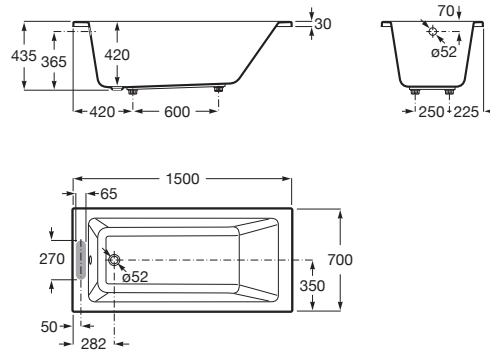

%7BA47CF25C-6697-4B5D-B8D5-DD51D373609D%7D

CARACTERÍSTICAS

- Altura interior (mm): 420
- Anchura interior (mm): 580
- Capacidad (l): 176
- Capacidad (personas): 1
- Desagüe: No incluido
- Diámetro del desagüe (mm): 52
- Estructura de montaje: Con pies
- Forma: Rectangular
- Instalación pies: Pies opcionales
- Longitud interior (mm): 1315
- Material: Acrílico
- Peso (kg): 16
- Posición de la repisa para grifería: Lado corto
- Publication Status
- Tipo de instalación: Encastrada

VYTHOS

Bañera acrílica rectangular

MEDIDAS

- Longitud 1500 mm
- Anchura 700 mm
- Altura 435 mm

COLORES Y ACABADOS

PVPR (IVA INCLUIDO)

626,78 €

DIBUJOS TÉCNICOS