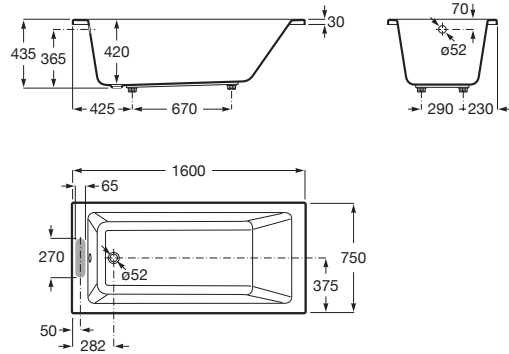

%7BA47CF25C-6697-4B5D-B8D5-DD51D373609D%7D

CARACTERÍSTICAS

- Altura interior (mm): 420
- Anchura interior (mm): 630
- Capacidad (l): 227
- Capacidad (personas): 1
- Desagüe: No incluido
- Diámetro del desagüe (mm): 52
- Estructura de montaje: Con pies
- Forma: Rectangular
- Instalación pies: Pies opcionales
- Longitud interior (mm): 1415
- Material: Acrílico
- Peso (kg): 17,5
- Posición de la repisa para grifería: Lado corto
- Publication Status
- Tipo de instalación: Encastrada

VYTHOS

Bañera acrílica rectangular

MEDIDAS

- Longitud 1600 mm
- Anchura 750 mm
- Altura 435 mm

COLORES Y ACABADOS

PVPR (IVA INCLUIDO)

707,85 €

DIBUJOS TÉCNICOS