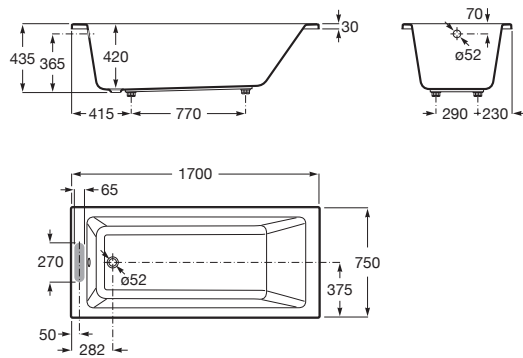

%7BA47CF25C-6697-4B5D-B8D5-DD51D373609D%7D

CARACTERÍSTICAS

- Altura interior (mm): 420
- Anchura interior (mm): 630
- Capacidad (l): 241
- Capacidad (personas): 1
- Desagüe: No incluido
- Diámetro del desagüe (mm): 52
- Estructura de montaje: Con pies
- Forma: Rectangular
- Instalación pies: Pies opcionales
- Longitud interior (mm): 1515
- Material: Acrílico
- Peso (kg): 18
- Posición de la repisa para grifería: Lado corto
- Publication Status
- Tipo de instalación: Encastrada

VYTHOS

Bañera acrílica rectangular

MEDIDAS

- Longitud 1700 mm
- Anchura 750 mm
- Altura 435 mm

COLORES Y ACABADOS

PVPR (IVA INCLUIDO)

747,78 €

DIBUJOS TÉCNICOS