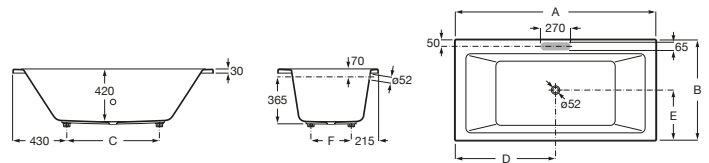

%7B8DB7958C-D74A-4EE2-B005-60E7E3E7A7F5%7D

CARACTERÍSTICAS

- Altura interior (mm): 420
- Anchura interior (mm): 630
- Capacidad (l): 290
- Capacidad (personas): 2
- Desagüe: No incluido
- Diámetro del desagüe (mm): 52
- Estructura de montaje: Con pies
- Forma: Rectangular
- Instalación pies: Pies opcionales
- Longitud interior (mm): 1630
- Material: Acrílico
- Peso (kg): 26
- Posición de la repisa para grifería: Lado corto
- Publication Status
- Tipo de instalación: Encastrada

VYTHOS

Bañera acrílica rectangular biplaza

MEDIDAS

- Longitud 1800 mm
- Anchura 900 mm
- Altura 435 mm

COLORES Y ACABADOS

PVPR (IVA INCLUIDO)

1142,24 €

DIBUJOS TÉCNICOS