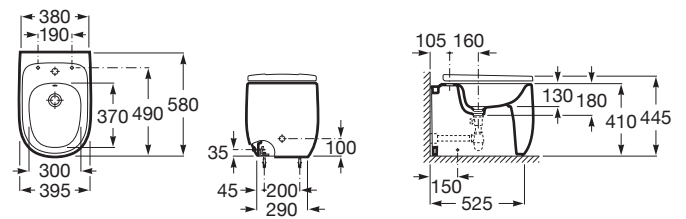

BEYOND

Bidé adosado a pared sin tapa

MEDIDAS

Longitud	395 mm
Anchura	580 mm
Altura	410 mm

COLORES Y ACABADOS

62 Blanco mate

PVPR (IVA INCLUIDO)

876,04 €

DIBUJOS TÉCNICOS

CARACTERÍSTICAS

Bidé adosado a pared sin tapa. Se debe solicitar siempre la tapa (no incluida) junto con el bidé. Incluye desagüe sifón y juego de fijación. No incluye grifería.

Adosado a pared