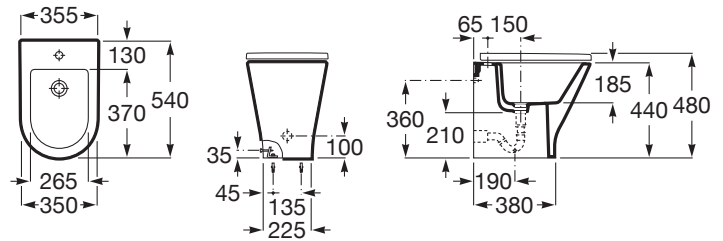

THE GAP

ROUND - Bidé sin tapa altura confort adosado a pared

MEDIDAS

Longitud	355 mm
Anchura	540 mm
Altura	440 mm

COLORES Y ACABADOS

00 Blanco

PVPR (IVA INCLUIDO)

169,40 €

DIBUJOS TÉCNICOS

CARACTERÍSTICAS

ROUND - Bidé sin tapa altura confort adosado a pared. No incluye tapa ni grifería.

Adosado a pared

Agujeros para grifería: 1 Agujero

Altura especial

Capacidad del bidé (l): 25

Conjunto de fijaciones: Incluido

Distancia entre tomas de agua (mm): 8,5

Forma: Redondo

Publication Status

Tapa: Tapa no incluida

COMPATIBLE

**ROUND - Tapa para bidé**

806D10..1