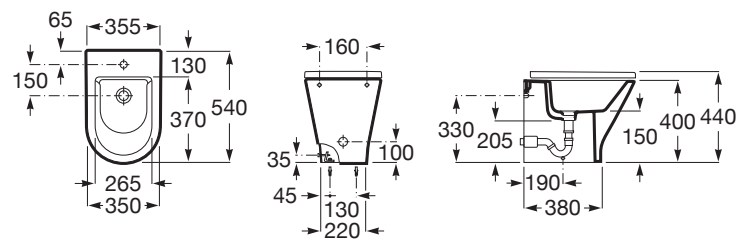

THE GAP

ROUND - Bidé adosado a pared sin tapa con fijaciones ocultas

MEDIDAS

Longitud	355 mm
Anchura	540 mm
Altura	400 mm

COLORES Y ACABADOS

00 Blanco

PVPR (IVA INCLUIDO)

154,88 €

DIBUJOS TÉCNICOS

CARACTERÍSTICAS

Bidé adosado a pared sin tapa con fijaciones ocultas. No incluye grifería.

Adosado a pared

Agujeros para grifería: 1 Agujero

Capacidad del bidé (l): 6,3

Conjunto de fijaciones: Incluido

Forma: Redondo

Peso (Kg): 25

Publication Status

Tapa: Tapa no incluida

Tipo de instalación: De pie

COMPATIBLE**ROUND - Tapa para bidé**

806D10..1

**ROUND - Tapa para bidé con
caída amortiguada**