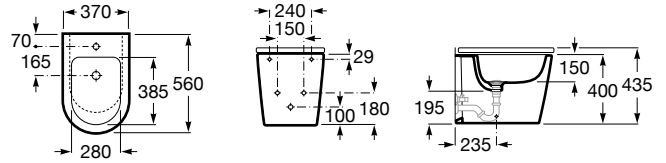

INSPIRA

ROUND - Bidé adosado a pared sin tapa

MEDIDAS

Longitud	370 mm
Anchura	560 mm
Altura	400 mm

COLORES Y ACABADOS

00 Blanco

PVPR (IVA INCLUIDO)

284,35 €

DIBUJOS TÉCNICOS

CARACTERÍSTICAS

ROUND - Bidé adosado a pared sin tapa. Incluye juego de fijación. No incluye grifería.

Adosado a pared

Agujeros para grifería: 1 Agujero

Altura de la toma de agua (mm): 180

Capacidad del bidé (l): 7,2

Conjunto de fijaciones: Incluido

Distancia entre tomas de agua (mm): 150

Forma: Redondo

Tapa: Tapa no incluida

Tipo de instalación: De pie

INCLUYE

COMPATIBLE

Inspira

Tres formas, múltiples combinaciones, amplias posibilidades. Esta colección de porcelana y mobiliario, que ofrece 3 líneas de diseño -Round (redonda), Soft (de ángulos suaves) y Square (cuadrada)-, perfectamente combinables entre sí, permite dar vida a espacios de baño de todos los estilos.