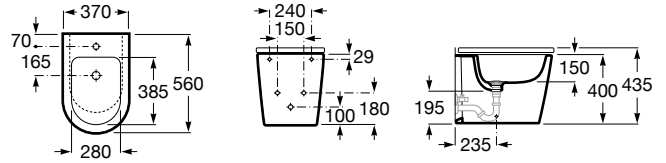

INSPIRA

ROUND - Bidé adosado a pared sin tapa

MEDIDAS

Longitud	370 mm
Anchura	560 mm
Altura	400 mm

COLORES Y ACABADOS

PVPR (IVA INCLUIDO)

341,22 €

DIBUJOS TÉCNICOS

CARACTERÍSTICAS

ROUND - Bidé adosado a pared sin tapa. Incluye juego de fijación. No incluye grifería.

Adosado a pared

Agujeros para grifería: 1 Agujero

Altura de la toma de agua (mm): 180

Capacidad del bidé (l): 7,2

Conjunto de fijaciones: Incluido

Distancia entre tomas de agua (mm): 150

Forma: Redondo

Tapa: Tapa no incluida

Tipo de instalación: De pie

INCLUYE

COMPATIBLE

Inspira