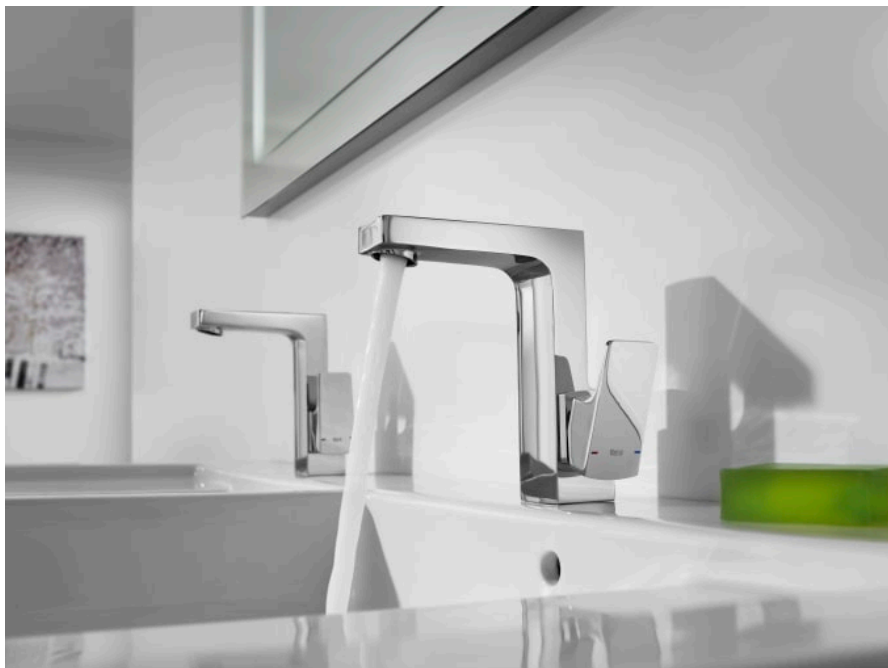

L90

Mezclador bimando de repisa para baño-ducha con caño central de 197 mm, inversor, ducha de mano y flexible de 1,75 m

PVPR (IVA INCLUIDO)

1331,00 €

DIBUJOS TÉCNICOS

CARACTERÍSTICAS

Acabado: Cromado

Enlaces de alimentación flexibles incluidos

Inversor: Automático

Lugar de instalación: Bañera, Ducha

Publication Status

Tipo de aireador: Integrado

Tipo de cartucho: Cerámico

Tipo de grifería: Bimando

Tipo de instalación: De repisa

Evershine

L90

Apuesta por la perfección de un acabado que nos transporta a un universo regido por la tecnología. Ángulos, rectas y planos se suceden en una propuesta de estilo singular, especialmente recomendada para los amantes del diseño inspirado en la vida urbana.