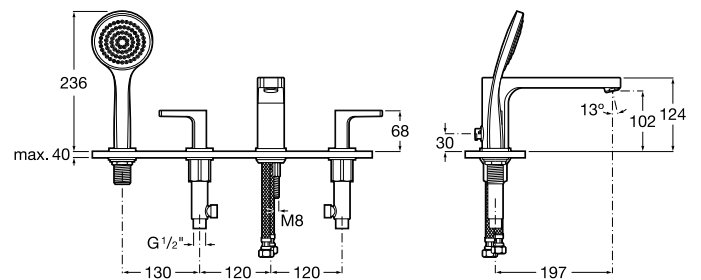

L90

Mezclador bimando de repisa para baño-ducha con caño central de 197 mm, inversor, ducha de mano y flexible de 1,75 m

PVPR (IVA INCLUIDO)

1331,00 €

DIBUJOS TÉCNICOS

CARACTERÍSTICAS

Acabado: Cromado

Enlaces de alimentación flexibles incluidos

Inversor: Automático

Lugar de instalación: Bañera, Ducha

Publication Status

Tipo de aireador: Integrado

Tipo de cartucho: Cerámico

Tipo de grifería: Bimando

Tipo de instalación: De repisa

Evershine