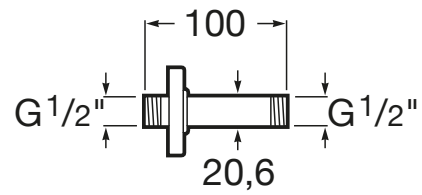

RAINREAM

Brazo de techo para rociador de 100 mm

PVPR (IVA INCLUIDO)

57,11 €

DIBUJOS TÉCNICOS

CARACTERÍSTICAS

Publication Status