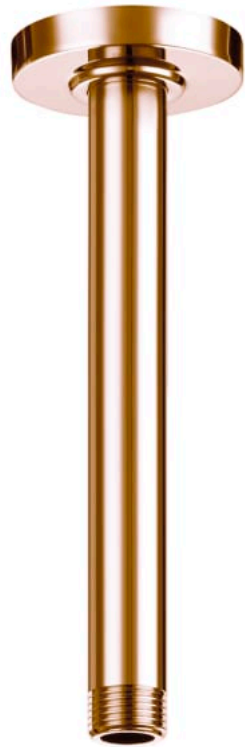

RAINDREAM

Brazo de techo para rociador de 200 mm

PVPR (IVA INCLUIDO)

134,31 €

DIBUJOS TÉCNICOS

CARACTERÍSTICAS

Publication Status

COMPATIBLE

Rociador de pared o techo orientable de acero inoxidable. No incluye kit/brazo soporte a pared / techo

5B3950..0

Rociador cuadrado de pared o techo orientable de acero inoxidable. No incluye kit/brazo soporte a pared / techo

5B4050..0

Raindream

Gama premium de rociadores de ducha metálicos extraplano para techo o pared. Incorpora el sistema Easyclean para una fácil limpieza de los residuos calcáreos.