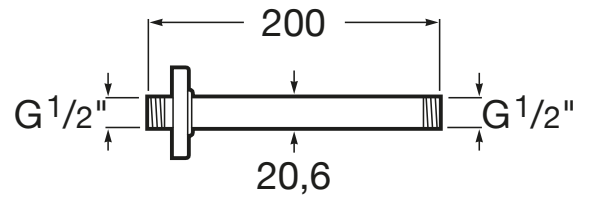

RAINDREAM

Brazo de techo para rociador de 200 mm

PVPR (IVA INCLUIDO)

134,31 €

DIBUJOS TÉCNICOS

CARACTERÍSTICAS

Publication Status

COMPATIBLE

Rociador de pared o techo orientable de acero inoxidable. No incluye kit/brazo soporte a pared / techo

5B3950..0

Rociador cuadrado de pared o techo orientable de acero inoxidable. No incluye kit/brazo soporte a pared / techo