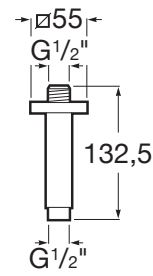

RAINDREAM

Brazo de techo cuadrado para rociador de 100 mm

PVPR (IVA INCLUIDO)

64,98 €

DIBUJOS TÉCNICOS

CARACTERÍSTICAS

Publication Status

COMPATIBLE

Rociador de pared o techo orientable de acero inoxidable cromado. No incluye kit/brazo soporte a pared / techo

5B2450C00

Rociador de pared o techo orientable de acero inoxidable cromado. No incluye kit/brazo soporte a pared / techo