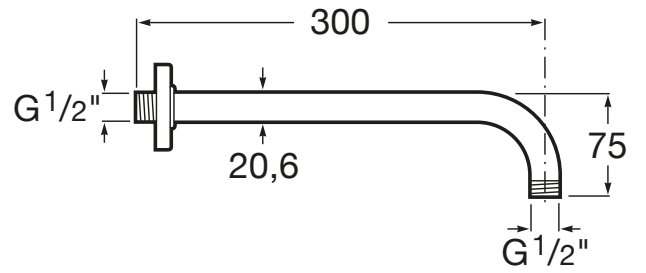

RAINDREAM

Brazo de pared para rociador de 300 mm

PVPR (IVA INCLUIDO)

73,57 €

DIBUJOS TÉCNICOS

CARACTERÍSTICAS

Publication Status

COMPATIBLE

Rociador de pared o techo orientable de acero inoxidable cromado. No incluye kit/brazo soporte a pared / techo

5B2450C00

Rociador de pared o techo orientable de acero inoxidable cromado. No incluye kit/brazo soporte a pared / techo

5B2550C00

Rociador de pared o techo orientable de acero inoxidable cromado. No incluye kit/brazo soporte a pared / techo

5B2650C00

Rociador de pared o techo orientable de acero inoxidable cromado. No incluye kit/brazo soporte a pared / techo