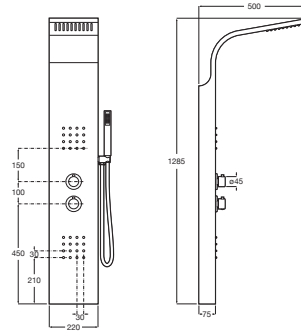

ESSENTIAL

Columna de hidromasaje termostática

PVPR (IVA INCLUIDO)

938,96 €

DIBUJOS TÉCNICOS

CARACTERÍSTICAS

Columna de hidromasaje termostática de acero inoxidable. Jets integrados. Incluye ducha de mano, soporte y flexible Neo-Flex satinado de 1,75 m.

Acabado: Acero inoxidable mate

Adecuada para: Ducha

Flexible incluido

Grifería: Incluida

Hidromasaje

Longitud del flexible (m): 1,75

Masaje constante

Número de jets: 2

Número de salidas de agua: 4

Número de vías del inversor: 3

Presión mínima requerida (bar): 2

Publication Status

Teléfono de ducha: Incluido

Tipo de grifería: Termostática

Tipo de hidromasaje: Estimulante, Relajante