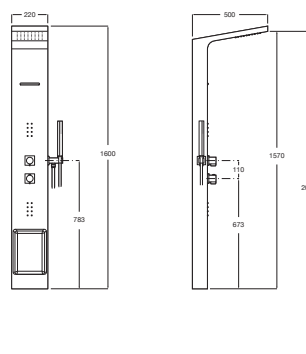

ETERNAL

Columna de hidromasaje termostática

PVPR (IVA INCLUIDO)

1916,64 €

DIBUJOS TÉCNICOS

CARACTERÍSTICAS