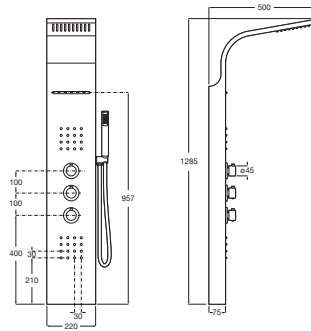

EVOLUTION

Columna de hidromasaje termostática

PVPR (IVA INCLUIDO)

1063,59 €

DIBUJOS TÉCNICOS

CARACTERÍSTICAS

Columna de hidromasaje termostática. Jets integrados y cascada. Incluye ducha de mano, soporte y flexible Neo-Flex satinado de 1,75 m.

Acabado: Acero inoxidable mate

Adecuada para: Ducha

Cascada

Flexible incluido

Funciones de los jets de hidromasaje: Cuello, Lumbar

Grifería: Incluida

Hidromasaje

Longitud del flexible (m): 1,75

Masaje constante

Número de salidas de agua: 5

Número de vías del inversor: 2

Presión mínima requerida (bar): 2

Publication Status

Teléfono de ducha: Incluido

Tipo de grifería: Termostática

Tipo de hidromasaje: Estimulante, Relajante

Repisa

5B4863TP0

Evolution

Columna de hidromasaje en acero inoxidable de líneas contemporáneas que se integra perfectamente en cualquier ambiente de baño. Termostática, con cascada y 2 jets para disfrutar de una agradable ducha.