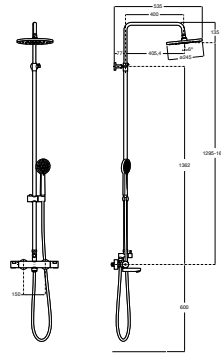

VICTORIA

PLUS - Columna termostática para baño-ducha

PVPR (IVA INCLUIDO)

784,08 €

DIBUJOS TÉCNICOS

CARACTERÍSTICAS

Columna termostática para baño-ducha con altura regulable de 1295 mm a 1670 mm. Incluye rociador de \varnothing 245 mm, ducha de mano de \varnothing 100 mm de 3 funciones, flexible metálico de 1,7 m y kit tubo rociador.

Acabado: Cromado

Adecuada para: Bañera

Flexible incluido

Forma del rociador: Circular

Grifería: Incluida

Número de salidas de agua: 3

Número de vías del inversor: 3

Publication Status

Teléfono de ducha: Incluido

Tipo de grifería: Termostática

Tipo de instalación: Mural

Evershine ®

Funciones del rociador
Funciones del rociador: Rain

Funciones del teléfono de ducha
Funciones del teléfono de ducha: Spray

COMPATIBLE

Jabonera transparente para
barra de ducha

5B5150TP0

Jabonera cromada para
barra de ducha

5B5150C00

Victoria

Una respuesta tradicional para ambientes clásicos. Curvas elegantes y funcionales en una extensa colección de piezas que combinan sencillez y versatilidad, ofreciendo el confort de las soluciones muy experimentadas.