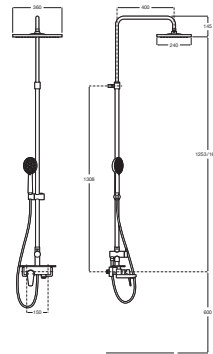

## Columna para baño-ducha monomando con repisa

PVPR (IVA INCLUIDO)

**750,20 €**

DIBUJOS TÉCNICOS

## CARACTERÍSTICAS

Columna de ducha exterior para baño-ducha, mezclador monomando, con repisa, caño de llenado para bañera, ducha de mano, flexible de 2m y soporte articulado regulable en altura.

Acabado: Cromado

Adecuada para: Bañera

Cascada

Flexible incluido

Forma del rociador: Circular

Grifería: Incluida

Número de salidas de agua: 2

Número de vías del inversor: 2

Publication Status

Repisa

Teléfono de ducha: Incluido

Tipo de grifería: Monomando

Tipo de instalación: Mural

Evershine ®

Funciones del rociador  
Funciones del rociador: Rain

Funciones del teléfono de ducha  
Funciones del teléfono de ducha: Rain