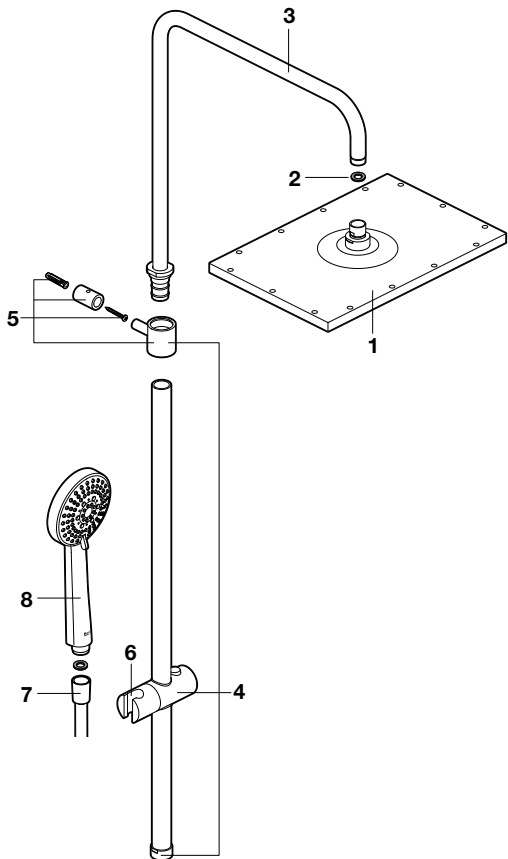

# EVEN-M BATH SHOWER

A5A9C90

4

---

1	-	A5B3050C00
2	-	AG0056807R
3	-	AG0082400R
4	-	AG0227500R
5	-	AG0087500R
6	-	AG0087600R
7	-	A525009900
8	-	A5B1B03C00

---

---

9	-	AG0116300R
10	-	AG0116400R
11	-	AG0110607R
12	-	AG0029400R
13	-	AG0187800R
14	-	A525005200 2 un
15	-	AG0116800R 2 un
16	-	AG0103908R 2 un

---

---

17	-	AG0138000R
18	-	AG0219200R
19	-	AG0227200R
20	-	AG0218500R
21	-	AG0227400R
22	-	AG0227300R
23	-	A525005407

---

 <b>P</b> 	<b>P</b> bar	 <b>MAX.</b> 10	
 <b>P</b> 	<b>P</b> bar	<b>MIN.</b> 0,5  <b>MAX.</b> 10	 <b>3</b> 1 
		 <b>P</b>     	<b>P</b>  $-$ <b>P</b>  $\leq$ <b>2</b> 
 <b>T</b>	<b>°C</b>	 <b>80 MAX.</b> <b>45 MIN.</b>	 <b>65</b> <b>50</b> 
 <b>Q</b> ( 3 bar )	<b>l/min</b>	  <b>12</b>	