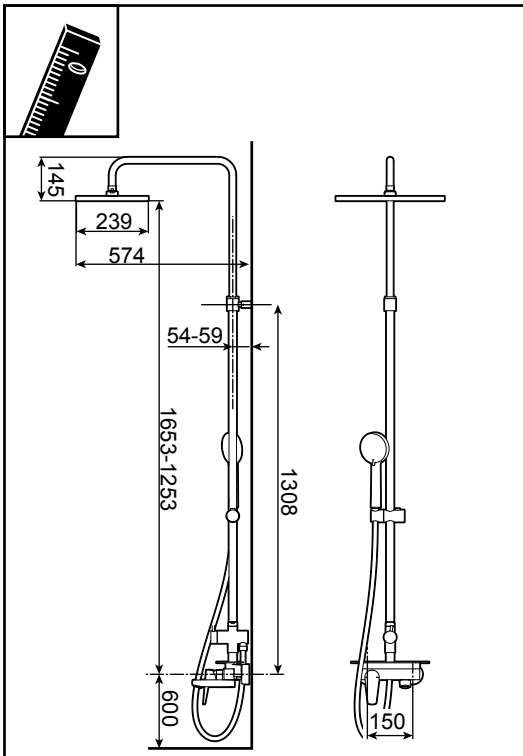

# EVEN-M BATH SHOWER

A5A9C90

4

---

1	-	A5B3050C00
2	-	AG0056807R
3	-	AG0082400R
4	-	AG0227500R
5	-	AG0087500R
6	-	AG0087600R
7	-	A525009900
8	-	A5B1B03C00

---

---

9	-	AG0116300R
10	-	AG0116400R
11	-	AG0110607R
12	-	AG0029400R
13	-	AG0187800R
14	-	A525005200 2 un
15	-	AG0116800R 2 un
16	-	AG0103908R 2 un

---

---

17	-	AG0138000R
18	-	AG0219200R
19	-	AG0227200R
20	-	AG0218500R
21	-	AG0227400R
22	-	AG0227300R
23	-	A525005407

---

 <b>P</b> 	<b>P</b> bar	 <b>MAX.</b> 10	
 <b>P</b> 	<b>P</b> bar	<b>MIN.</b> 0,5  <b>MAX.</b> 10	 <b>3</b> 1 
		 <b>P</b>     	<b>P</b>  $-$ <b>P</b>  $\leq$ <b>2</b> 
 <b>T</b>	<b>°C</b>	 <b>80 MAX.</b> <b>45 MIN.</b>	 <b>65</b> <b>50</b> 
 <b>Q</b> ( 3 bar )	<b>l/min</b>	  <b>12</b>	