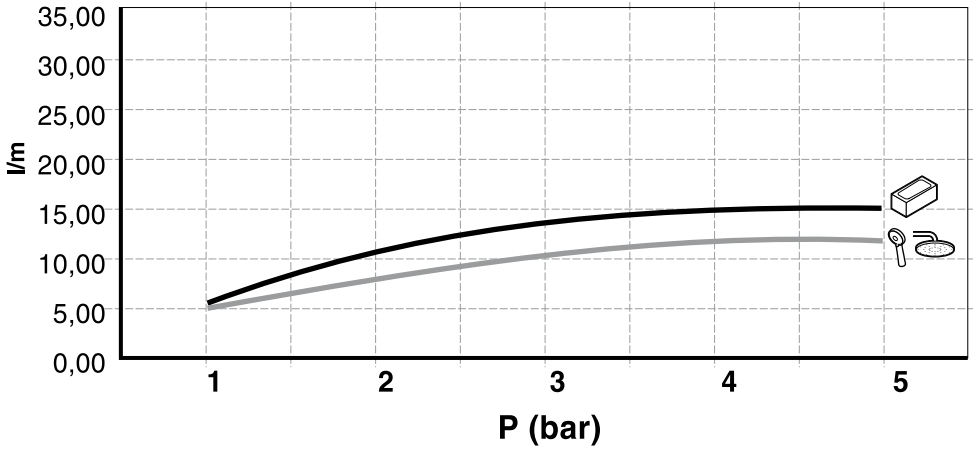

# EVEN-M BATH SHOWER

A5A9C90

4

---

1	-	A5B3050C00
2	-	AG0056807R
3	-	AG0082400R
4	-	AG0227500R
5	-	AG0087500R
6	-	AG0087600R
7	-	A525009900
8	-	A5B1B03C00

---

---

9	-	AG0116300R
10	-	AG0116400R
11	-	AG0110607R
12	-	AG0029400R
13	-	AG0187800R
14	-	A525005200 2 un
15	-	AG0116800R 2 un
16	-	AG0103908R 2 un

---

---

17	-	AG0138000R
18	-	AG0219200R
19	-	AG0227200R
20	-	AG0218500R
21	-	AG0227400R
22	-	AG0227300R
23	-	A525005407

---

 <b>P</b> 	<b>P</b> bar	 <b>MAX.</b> 10	
 <b>P</b> 	<b>P</b> bar	<b>MIN.</b> 0,5  <b>MAX.</b> 10	 <b>3</b> 1 
		 <b>P</b>     	<b>P</b>  $-$ <b>P</b>  $\leq$ <b>2</b> 
 <b>T</b>	<b>°C</b>	 <b>80 MAX.</b> <b>45 MIN.</b>	 <b>65</b> <b>50</b> 
 <b>Q</b> ( 3 bar )	<b>l/min</b>	  <b>12</b>	