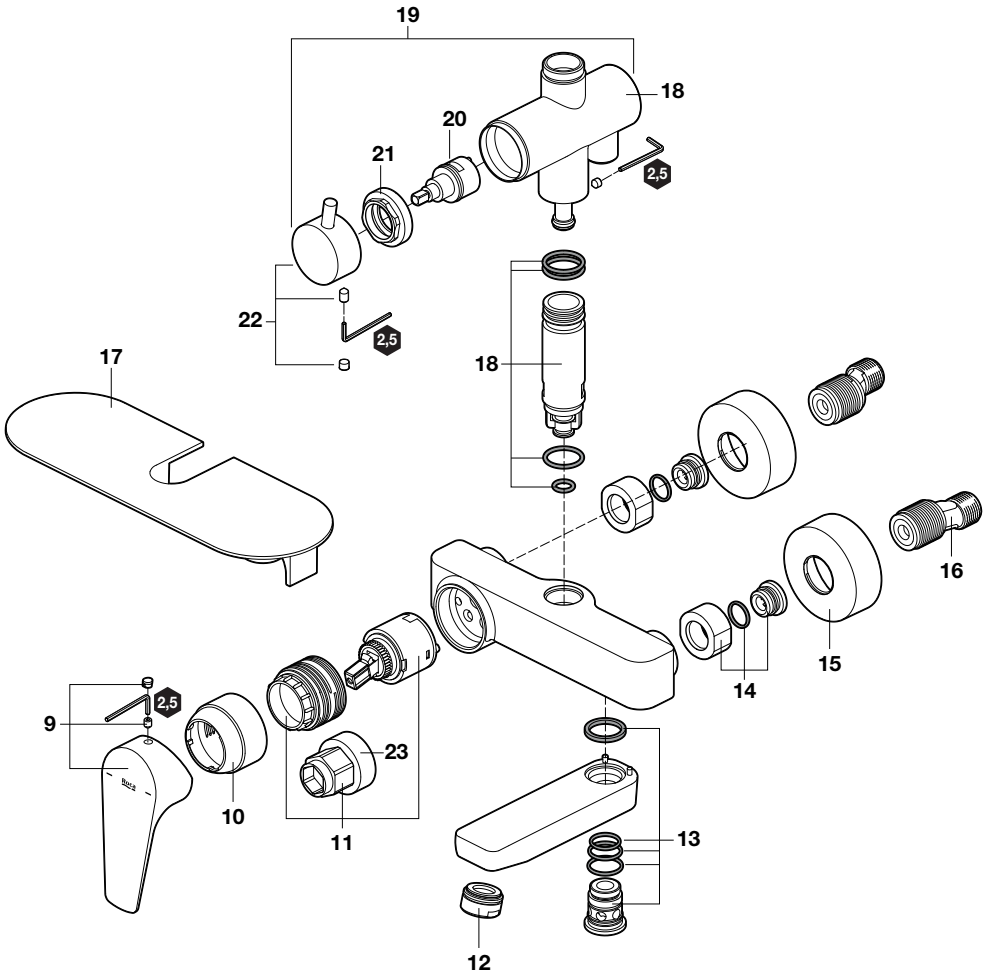

# EVEN-M BATH SHOWER

A5A9C90

4

---

1	-	A5B3050C00
2	-	AG0056807R
3	-	AG0082400R
4	-	AG0227500R
5	-	AG0087500R
6	-	AG0087600R
7	-	A525009900
8	-	A5B1B03C00

---

---

9	-	AG0116300R
10	-	AG0116400R
11	-	AG0110607R
12	-	AG0029400R
13	-	AG0187800R
14	-	A525005200 2 un
15	-	AG0116800R 2 un
16	-	AG0103908R 2 un

---

---

17	-	AG0138000R
18	-	AG0219200R
19	-	AG0227200R
20	-	AG0218500R
21	-	AG0227400R
22	-	AG0227300R
23	-	A525005407

---

 <b>P</b> 	<b>P</b> bar	 <b>MAX.</b> 10	
 <b>P</b> 	<b>P</b> bar	<b>MIN.</b> 0,5  <b>MAX.</b> 10	 <b>3</b> 1 
		 <b>P</b>     	<b>P</b>  $-$ <b>P</b>  $\leq$ <b>2</b> 
 <b>T</b>	<b>°C</b>	 <b>80 MAX.</b> <b>45 MIN.</b>	 <b>65</b> <b>50</b> 
 <b>Q</b> ( 3 bar )	<b>l/min</b>	  <b>12</b>	