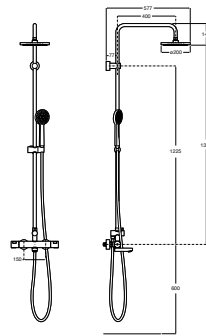

VICTORIA

BASIC - Columna termostática para baño-ducha

PVPR (IVA INCLUIDO)

736,89 €

DIBUJOS TÉCNICOS

CARACTERÍSTICAS

Columna termostática para baño-ducha. Incluye rociador de \varnothing 200 mm, ducha de mano de \varnothing 100 mm de 1 función, flexible metálico de 1,7 m.

Acabado: Cromado

Adecuada para: Bañera

Flexible incluido

Forma del rociador: Circular

Grifería: Incluida

Número de salidas de agua: 3

Número de vías del inversor: 3

Publication Status

Teléfono de ducha: Incluido

Tipo de grifería: Termostática

Tipo de instalación: Mural

Evershine ®

Funciones del rociador
Funciones del rociador: Rain

Funciones del teléfono de ducha
Funciones del teléfono de ducha: Rain