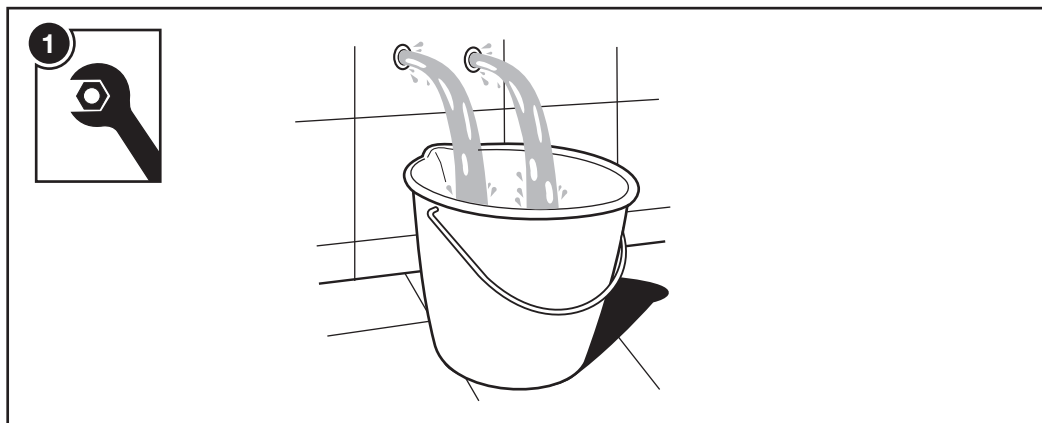

Roca

CARMEN

 P 	P bar	 MAX. 10		
 P 	P bar	MIN. 0,5  MAX. 10	3  	
 T	°C	 -80 MAX. -45 MIN.	 -65 -50 	
 Q (3 bar)	l/min	 8	 20	 14

1 - AG0167900R
2 - AG0166100R
3 - AG0166200R
4 - AG0168200R
5 - AG0168300R
6 - AG0168400R
7 - AG0168000R