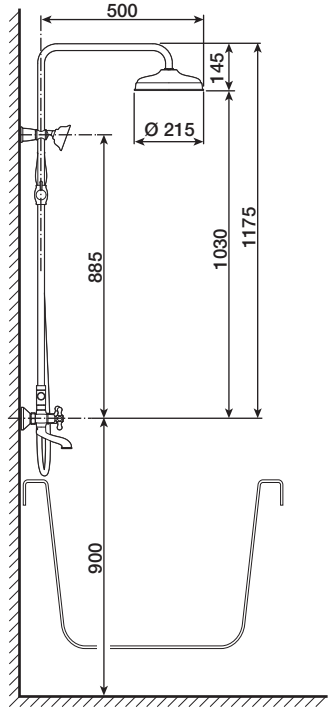

2

A5A974B

A	B
900	1870
1000	1970
1100	2070
1200	2170

1

850

2

3

4

8

4

A5A9A4B

Q

(3 bar)

l/min

Roca Sanitaryware (Suzhou) Co., Ltd
Address: No.16 Xia Sheng Road 215123,
Suzhou Industry Park, Suzhou, China
Tel: +86 512 6295 3337
Fax: +86 512 6295 3799

Roca Sanitario, S.A.
Avda. Diagonal, 513
08029 Barcelona
SPAIN
www.roca.com