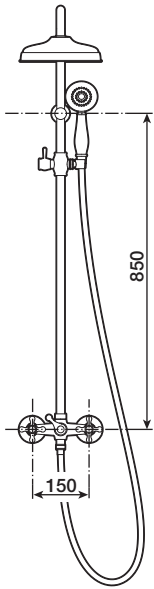

Roca

CARMEN

 P 	P bar	 MAX. 10		
 P 	P bar	MIN. 0,5  MAX. 10	3  	
 T	°C	 -80 MAX. -45 MIN.	 -65 -50 	
 Q (3 bar)	l/min	 8	 20	 14

1 - AG0167900R
2 - AG0166100R
3 - AG0166200R
4 - AG0168200R
5 - AG0168300R
6 - AG0168400R
7 - AG0168000R

8 - AG0191200R
9 - AG0191300R
10 - A5B114BC00
11 - AG0168700R
12 - AG0191400R
13 - AG0191500R
14 - A5B3350C00

15 - AG0191600R
16 - AG0191700R
17 - AG0191800R
18 - AG0191900R
19 - AG0168500R
20 - AG0168100R

2

A5A974B

A	B
900	1870
1000	1970
1100	2070
1200	2170

1

850

2

3

4