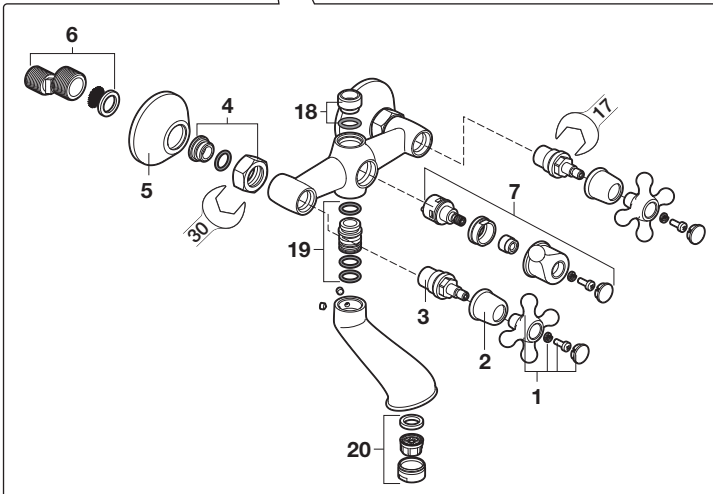

2

A5A974B

A	B
900	1870
1000	1970
1100	2070
1200	2170

1

850

2

3

4

8

4

A5A9A4B

Q

(3 bar)

l/min

Roca Sanitaryware (Suzhou) Co., Ltd
Address: No.16 Xia Sheng Road 215123,
Suzhou Industry Park, Suzhou, China
Tel: +86 512 6295 3337
Fax: +86 512 6295 3799

Roca Sanitario, S.A.
Avda. Diagonal, 513
08029 Barcelona
SPAIN
www.roca.com