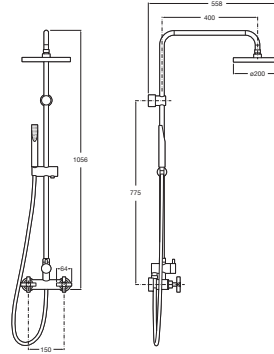

LOFT

Columna de ducha

PVPR (IVA INCLUIDO)

1237,83 €

DIBUJOS TÉCNICOS

CARACTERÍSTICAS

Columna bimando para ducha. Incluye rociador de \varnothing 200 mm, ducha de mano de 25x180 mm, flexible metálico de 1,7 m y soporte articulado regulable en altura

Acabado: Cromado

Adecuada para: Ducha

Descripción larga: MEZCLADOR EXT DUCHA LOFT C/COLUMNA

ROCAD GRAN CAUDAL

Flexible incluido

Grifería: Incluida

Número de salidas de agua: 2

Presión mínima requerida (bar): 2

Publication Status

Teléfono de ducha: Incluido

Tipo de grifería: Bimando

Tipo de instalación: Mural

Evershine ®

Funciones del rociador
Funciones del rociador: Rain

Funciones del teléfono de ducha
Funciones del teléfono de ducha: Rain