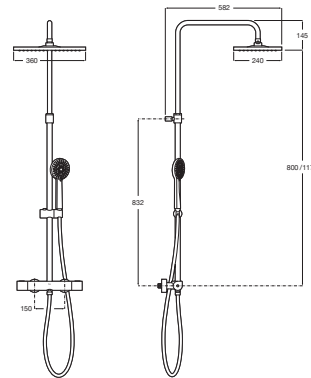

EVEN

SQUARE - Columna de ducha termostática

PVPR (IVA INCLUIDO)

861,52 €

DIBUJOS TÉCNICOS

CARACTERÍSTICAS

SQUARE - Columna de ducha termostática con altura regulable de 800 mm a 1.175 mm y brazo de ducha orientable.

Acabado: Cromado

Adecuada para: Ducha

Flexible incluido

Forma del rociador: Rectangular

Grifería: Incluida

Longitud del flexible (m): 1

Número de salidas de agua: 2

Número de vías del inversor: 2

Presión mínima requerida (bar): 1

Publication Status

Repisa

Teléfono de ducha: Incluido

Tipo de grifería: Termostática

Tipo de instalación: Mural

Evershine ®

Funciones del rociador
Funciones del rociador: Rain