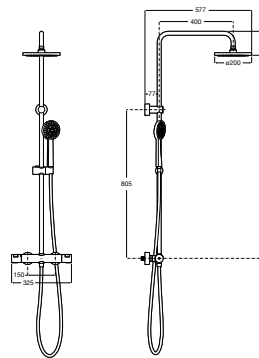

VICTORIA

BASIC - Columna de ducha termostática

MEDIDAS

Longitud 577 mm  
 Altura 1092 mm

COLORES Y ACABADOS

NB Negro mate

PVPR (IVA INCLUIDO)

**842,16 €**

DIBUJOS TÉCNICOS

CARACTERÍSTICAS

Columna termostática para ducha. Incluye rociador de  $\varnothing$  200 mm, ducha de mano de  $\varnothing$  100 mm de 1 función, flexible metálico de 1,7 m.

Adecuada para: Ducha

Flexible incluido

Forma del rociador: Circular

Grifería: Incluida

Longitud del flexible (m): 1,7

Publication Status

Teléfono de ducha: Incluido

Tipo de grifería: Termostática

Tipo de instalación: Mural