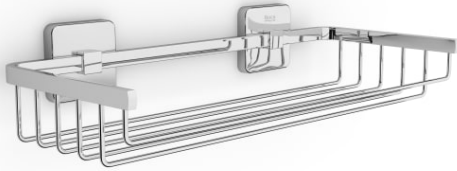

VICTORIA

Contenedor de rejilla (Posibilidad de instalación mediante tornillería o adhesivo)

PVPR (IVA INCLUIDO)

63,16 €

DIBUJOS TÉCNICOS

CARACTERÍSTICAS

Acabado: Brillo

Material: Metal

Publication Status

Tipo de instalación: Mural

Victoria

Amplia colección de accesorios de diseño funcional y atemporal. Además de la instalación con tornillería, Victoria también permite una fijación alternativa mediante adhesivo, evitando así los agujeros y garantizando una alta resistencia (hasta 5 kg. de carga estática). El encaje perfecto tanto para cuartos de baño privados como para áreas públicas, incluyendo soluciones para movilidad reducida.