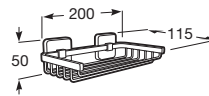

VICTORIA

Contenedor de rejilla (Posibilidad de instalación mediante tornillería o adhesivo)

PVPR (IVA INCLUIDO)

63,16 €

DIBUJOS TÉCNICOS

CARACTERÍSTICAS

Acabado: Brillo

Material: Metal

Publication Status

Tipo de instalación: Mural

Victoria

Amplia colección de accesorios de diseño funcional y atemporal. Además de la instalación con tornillería, Victoria también permite una fijación alternativa mediante adhesivo, evitando así los agujeros y garantizando una alta resistencia (hasta 5 kg. de carga estática). El encaje perfecto tanto para cuartos de baño privados como para áreas públicas, incluyendo soluciones para movilidad reducida.