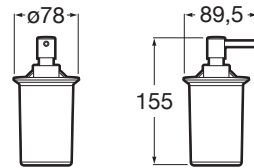

TWIN

Dosificador de encimera

PVPR (IVA INCLUIDO)

57,72 €

DIBUJOS TÉCNICOS

CARACTERÍSTICAS

Acabado: Brillo

Material: Cristal, Metal

Publication Status

Tipo de instalación: De encimera