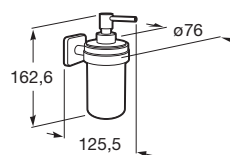

VICTORIA

Dosificador de pared (Posibilidad de instalación mediante tornillería o adhesivo)

PVPR (IVA INCLUIDO)

58,93 €

DIBUJOS TÉCNICOS

CARACTERÍSTICAS

Material: Cristal, Metal

Publication Status

Tipo de instalación: Mural

Victoria

Amplia colección de accesorios de diseño funcional y atemporal. Además de la instalación con tornillería, Victoria también permite una fijación alternativa mediante adhesivo, evitando así los agujeros y garantizando una alta resistencia (hasta 5 kg. de carga estática). El encaje perfecto tanto para cuartos de baño privados como para áreas públicas, incluyendo soluciones para movilidad reducida.