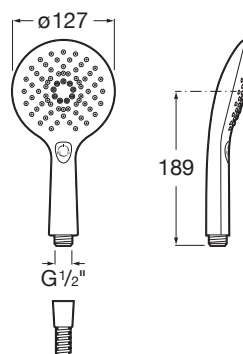

PLENUM

GO ROUND - Ducha de mano con 3 funciones.
Cromado Blanco

PVPR (IVA INCLUIDO)

43,08 €

DIBUJOS TÉCNICOS

CARACTERÍSTICAS

GO ROUND - Ducha de mano de 120 mm con 3 funciones: rain, rainstorm y pulse. Cromado Blanco

Acabado: Blanco

Diámetro (mm): 120

Forma: Circular

Número de funciones: 3

Publication Status

EasyClean®

Tipo de funciones
Tipo de funciones: Pulse

Tipo de funciones
Tipo de funciones: Rain