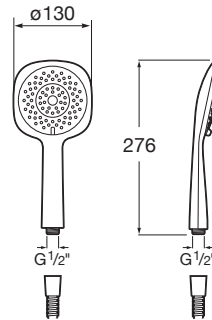

DECK

SQUARE - Ducha de mano con 4 funciones

PVPR (IVA INCLUIDO)

59,17 €

DIBUJOS TÉCNICOS

CARACTERÍSTICAS

Acabado: Cromado

Diámetro (mm): 130

Número de funciones: 4

Publication Status

Spare Part Type: standard

Easyclean®

Tipo de funciones
Tipo de funciones: NightRain

Tipo de funciones
Tipo de funciones: Pulse

Tipo de funciones
Tipo de funciones: Rain

Tipo de funciones
Tipo de funciones: Tonic

Deck

Colección de columnas de ducha en versión monomando (Deck-M) y termostática (Deck-T), que disponen de una práctica repisa para facilitar el orden de los productos de higiene personal.