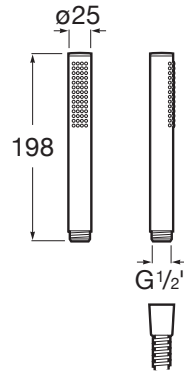

STELLA

STICK ROUND - Ducha de mano con 1 función

PVPR (IVA INCLUIDO)

62,56 €

DIBUJOS TÉCNICOS

CARACTERÍSTICAS

STICK ROUND - Ducha de mano con función Rain

Acabado: Cromado

Diámetro (mm): 25

Forma: Cilíndrica

Número de funciones: 1

Publication Status

Spare Part Type: standard

EasyClean ®

Tipo de funciones  
Tipo de funciones: Rain