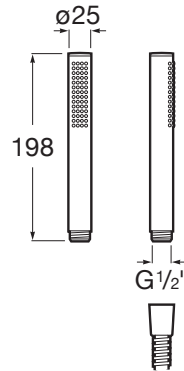

STELLA

STICK ROUND - Ducha de mano con 1 función

PVPR (IVA INCLUIDO)

93,41 €

DIBUJOS TÉCNICOS

CARACTERÍSTICAS

STICK ROUND - Ducha de mano con función Rain

Diámetro (mm): 25

Forma: Cilíndrica

Número de funciones: 1

Publication Status

EasyClean ®

Tipo de funciones
Tipo de funciones: Rain

COMPATIBLE

Barra de ducha de 800 mm regulable en altura, con soporte regulable para ducha de mano