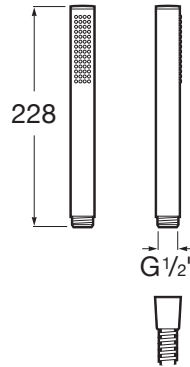

STELLA

STICK SQUARE - Ducha de mano con 1 función

PVPR (IVA INCLUIDO)

62,56 €

DIBUJOS TÉCNICOS

CARACTERÍSTICAS

STICK SQUARE - Ducha de mano con función Rain

Acabado: Cromado

Diámetro (mm): 22

Forma: Cilíndrica

Número de funciones: 1

Publication Status

Spare Part Type: standard

EasyClean ®

Tipo de funciones
Tipo de funciones: Rain

Stella