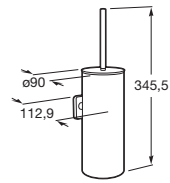

## CARACTERÍSTICAS

Acabado: Brillo

Material: Metal

Publication Status

Tipo de instalación: Mural