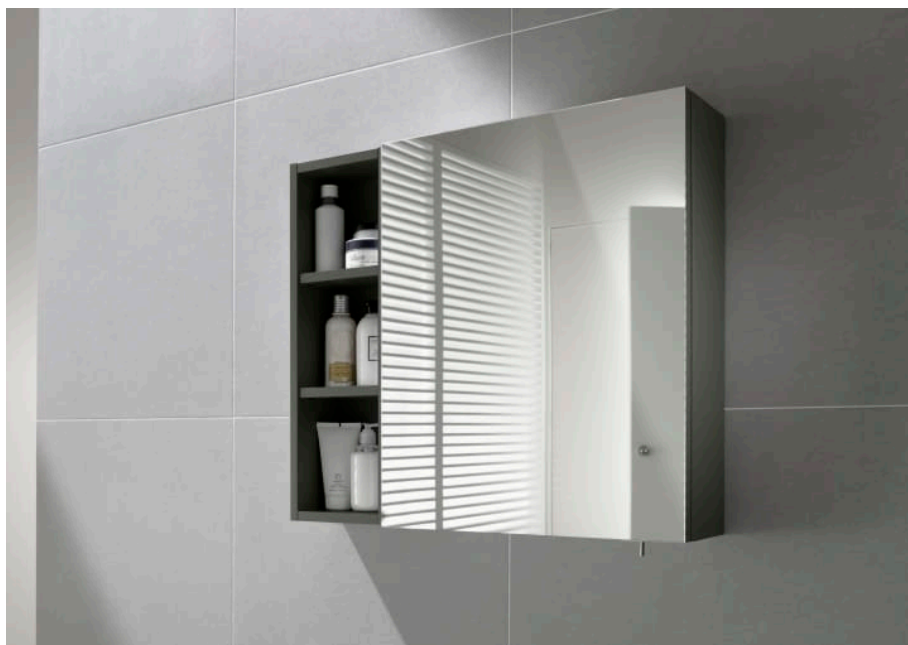

LUNA

Espejo con luz perimetral

PVPR (IVA INCLUIDO)

226,27 €

DIBUJOS TÉCNICOS

CARACTERÍSTICAS

Forma: Rectangular

Orientación del espejo: Horizontal

Posición de la luz ambiental: Perimetral

Potencia de la luz ambiental (W): 14

Publication Status

Tipo de instalación: Mural

Tipo de luz ambiental: Led

Índice de Protección de la luz: IP 44

Luna

Esta colección es una propuesta versátil, joven y urbana, adaptable a cualquier tipo de espacios que combinan practicidad, elegancia y diseño.