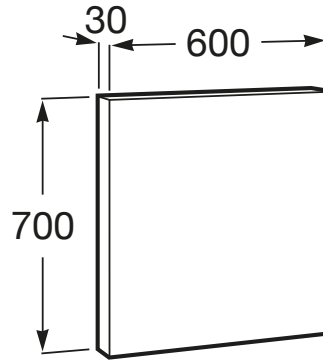

LUNA

Espejo con luz perimetral

PVPR (IVA INCLUIDO)

226,27 €

DIBUJOS TÉCNICOS

CARACTERÍSTICAS

Forma: Rectangular

Orientación del espejo: Horizontal

Posición de la luz ambiental: Perimetral

Potencia de la luz ambiental (W): 14

Publication Status

Tipo de instalación: Mural

Tipo de luz ambiental: Led

Índice de Protección de la luz: IP 44

Luna

Esta colección es una propuesta versátil, joven y urbana, adaptable a cualquier tipo de espacios que combinan practicidad, elegancia y diseño.