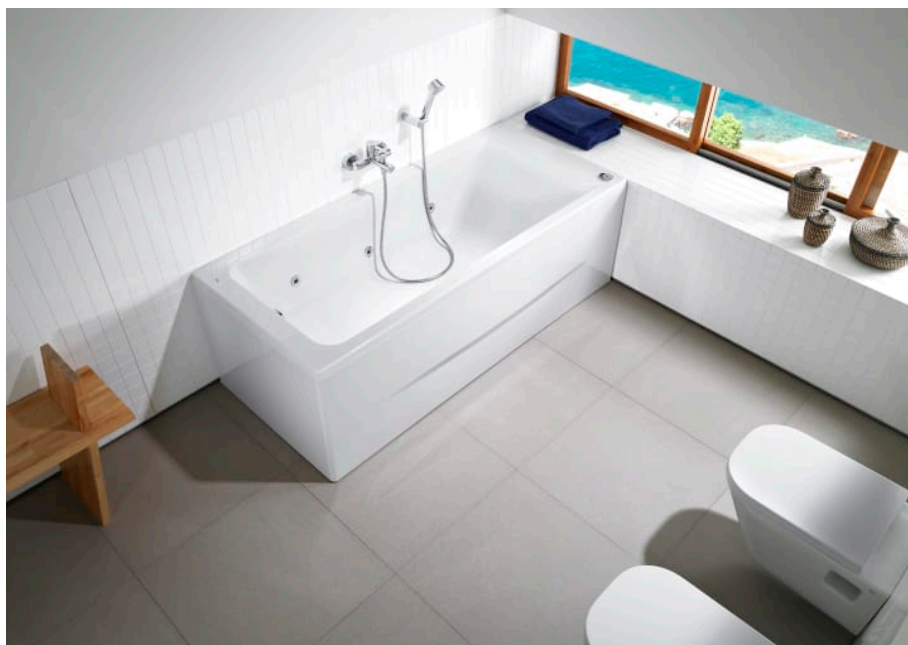

Easy

Lo fácil siempre funciona. Un diseño fácil y adaptable es la apuesta segura por un estilo actual, atractivo y cuya neutralidad de formas, de inspiración orgánica, le confiere la versatilidad y la ergonomía ideal para encajar en cualquier espacio.

MANUALES Y RECURSOS

[Manual de usuario](#)

[Manual de instalación](#)