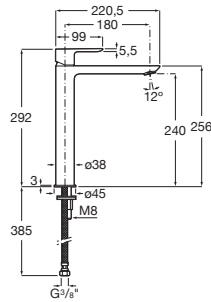

CALA

Mezclador monomando para lavabo con caño alto, cuerpo liso, Cold Start

PVPR (IVA INCLUIDO)

252,89 €

DIBUJOS TÉCNICOS

CARACTERÍSTICAS

Mezclador monomando para lavabo con caño alto, cuerpo liso y enlaces de alimentación flexibles. No incluye desagüe click-clack. Apertura en agua fría

Acabado: Cromado

Ahorro de agua y energía

Desagüe no incluido

Enlaces de alimentación flexibles incluidos

Lugar de instalación: Lavabo

Publication Status

Rosca de la toma de agua: 3/8"

Tipo de desagüe: Desagüe no incluido

Tipo de grifería: Monomando

Tipo de instalación: De repisa

Evershine

SoftTurn®

COMPATIBLE

Click-clack desagüe
universal. Tapón cromado
65 Ø

505401000

Click-clack desagüe
universal. Tapón cerámico
65 Ø

505401100

Cala

Un diseño esbelto, formado por un cuerpo cilíndrico estilizado de tan solo 38 mm y una manecilla plana rectangular, en perfecta armonía con la forma del caño. En Cala, todos los elementos se combinan visualmente para crear la mejor proporción y estilo.