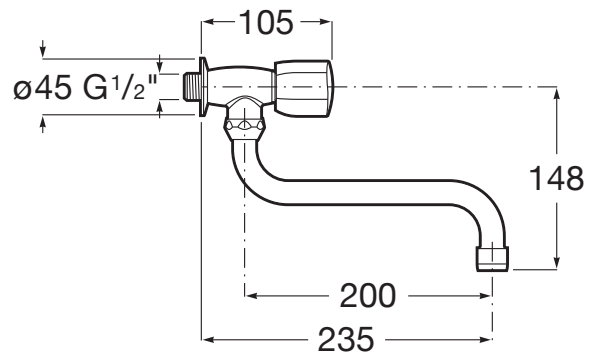

BRAVA

Grifo mural para fregadero con caño inferior giratorio

PVPR (IVA INCLUIDO)

72,48 €

DIBUJOS TÉCNICOS

CARACTERÍSTICAS

Acabado: Cromado

Desagüe no incluido

Enlaces de alimentación flexibles incluidos

Lugar de instalación: Fregadero

Publication Status

Tipo de desagüe: Desagüe no incluido

Tipo de grifería: Monomando

Tipo de instalación: Mural

Evershine

Brava