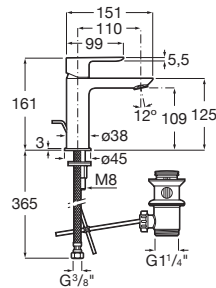

Acabado: Cromado

Ahorro de agua y energía

Enlaces de alimentación flexibles incluidos

Lugar de instalación: Lavabo

Publication Status

Rosca de la toma de agua: 3/8"

Tipo de desagüe: Desagüe automático

Tipo de grifería: Monomando

Tipo de instalación: De repisa

Evershine

SoftTurn®

Cala

Un diseño esbelto, formado por un cuerpo cilíndrico estilizado de tan solo 38 mm y una manecilla plana rectangular, en perfecta armonía con la forma del caño. En Cala, todos los elementos se combinan visualmente para crear la mejor proporción y estilo.