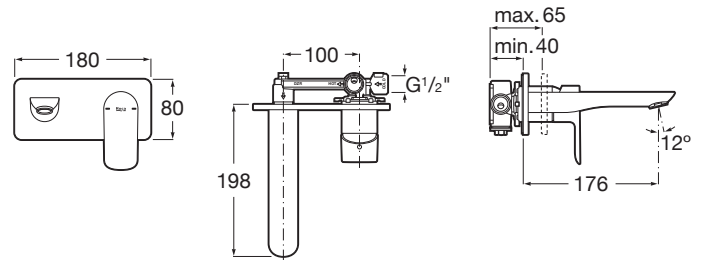

### CARACTERÍSTICAS

Mezclador monomando empotrable para lavabo. Para su instalación, es necesario completarlo con cuerpo empotrable universal (ver compatibilidades).

Desagüe no incluido

Lugar de instalación: Lavabo

Publication Status

Rosca de la toma de agua: 1/2"

Tipo de desagüe: Desagüe no incluido

Tipo de grifería: Monomando

Tipo de instalación: Empotrada

Evershine

SoftTurn®

COMPATIBLE

## Cala

Un diseño esbelto, formado por un cuerpo cilíndrico estilizado de tan solo 38 mm y una manecilla plana rectangular, en perfecta armonía con la forma del caño. En Cala, todos los elementos se combinan visualmente para crear la mejor proporción y estilo.