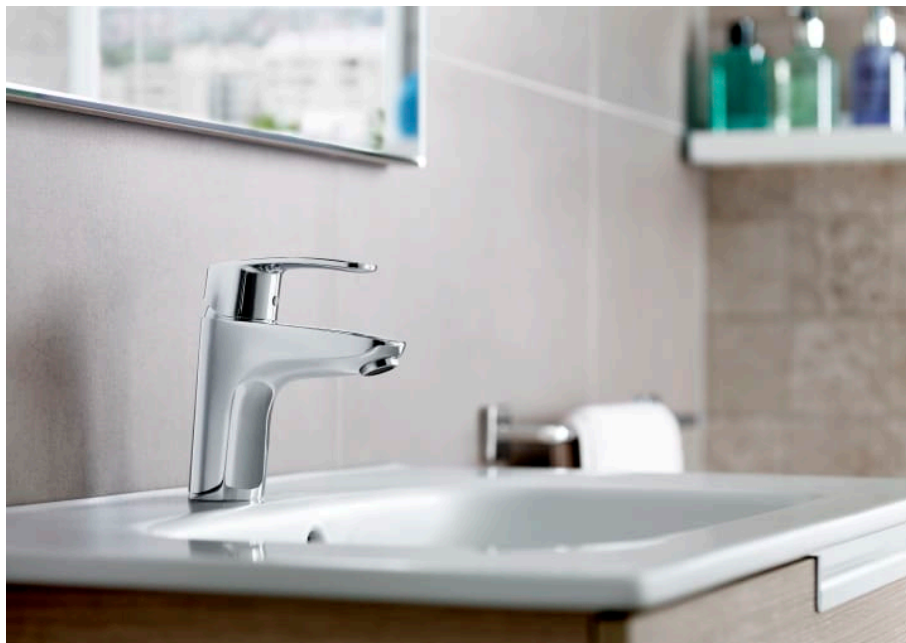

MONODIN

Mezclador monomando empotrable para baño-  
ducha con inversor automático

PVPR (IVA INCLUIDO)

**189,97 €**

DIBUJOS TÉCNICOS

CARACTERÍSTICAS

Acabado: Cromado

Lugar de instalación: Bañera, Ducha

Posición del tirador: Lateral

Publication Status

Spare Part Type: standard

Tipo de grifería: Monomando

Tipo de instalación: Empotrada

Evershine

## Monodin

Curvas suaves y formas redondeadas se entremezclan en una colección que apuesta por la simplicidad y la elegancia con el fin de dar solución a espacios de baño contemporáneos. Los modelos de lavabo de esta colección forman parte de las innovadoras griferías de Roca con apertura frontal en agua fría para un mayor ahorro energético.