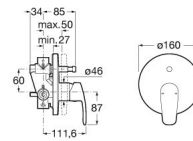

Posición del tirador: Lateral

Publication Status

Spare Part Type: standard

Tipo de grifería: Monomando

Tipo de instalación: Empotrada

Evershine