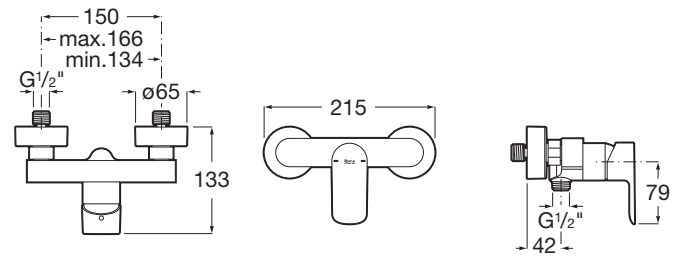

CALA

Mezclador monomando exterior para ducha

PVPR (IVA INCLUIDO)

156,09 €

DIBUJOS TÉCNICOS

CARACTERÍSTICAS

Acabado: Cromado

Lugar de instalación: Ducha

Publication Status

Rosca de la toma de agua: 1/2"

Tipo de grifería: Monomando

Tipo de instalación: Mural

Evershine

SoftTurn®

COMPATIBLE

Set de ducha. Incluye ducha de mano de 100 mm de 3 funciones, soporte de ducha articulado y flexible de PVC satinado de 1,70 m

5B1C03C00

Cala

Un diseño esbelto, formado por un cuerpo cilíndrico estilizado de tan solo 38 mm y una manecilla plana rectangular, en perfecta armonía con la forma del caño. En Cala, todos los elementos se combinan visualmente para crear la mejor proporción y estilo.