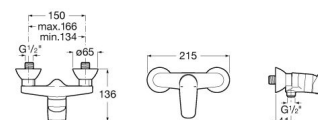

MONODIN

Mezclador monomando exterior para ducha

PVPR (IVA INCLUIDO)

150,04 €

DIBUJOS TÉCNICOS

CARACTERÍSTICAS

Acabado: Cromado

Lugar de instalación: Ducha

Posición del tirador: Superior

Publication Status

Tipo de grifería: Monomando

Tipo de instalación: Mural

Evershine

Monodin

Curvas suaves y formas redondeadas se entremezclan en una colección que apuesta por la simplicidad y la elegancia con el fin de dar solución a espacios de baño contemporáneos. Los modelos de lavabo de esta colección forman parte de las innovadoras griferías de Roca con apertura frontal en agua fría para un mayor ahorro energético.