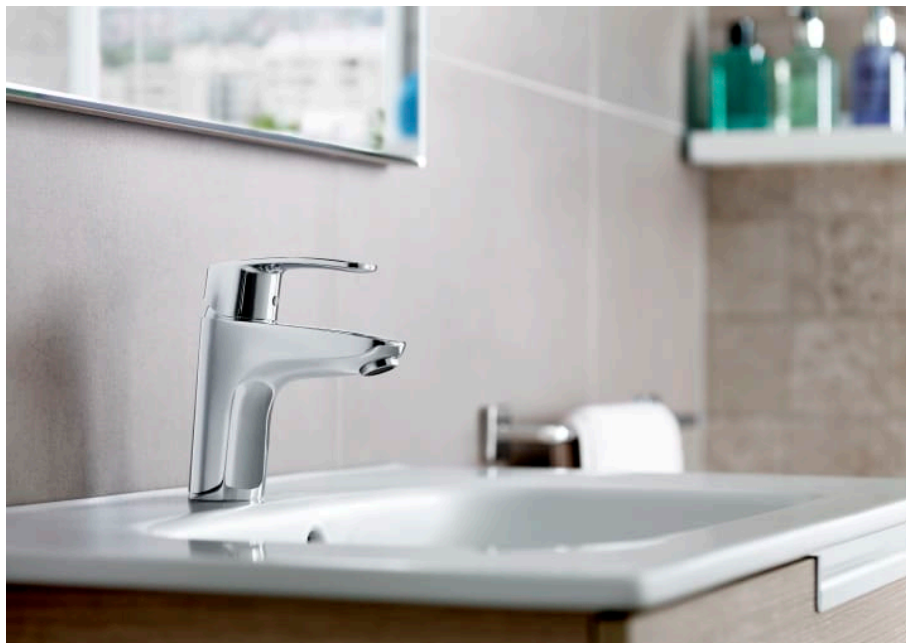

MONODIN

Mezclador monomando exterior para ducha

PVPR (IVA INCLUIDO)

150,04 €

DIBUJOS TÉCNICOS

CARACTERÍSTICAS

Acabado: Cromado

Lugar de instalación: Ducha

Posición del tirador: Superior

Publication Status

Tipo de grifería: Monomando

Tipo de instalación: Mural

Evershine

Monodin

Curvas suaves y formas redondeadas se entremezclan en una colección que apuesta por la simplicidad y la elegancia con el fin de dar solución a espacios de baño contemporáneos. Los modelos de lavabo de esta colección forman parte de las innovadoras griferías de Roca con apertura frontal en agua fría para un mayor ahorro energético.