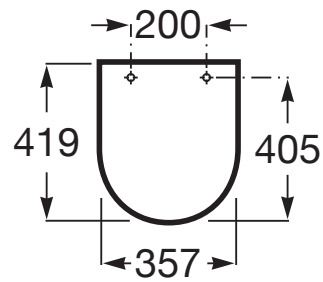

THE GAP

**ROUND - Tapa y asiento para inodoro compacto con caída amortiguada**

PVPR (IVA INCLUIDO)

**142,78 €**

DIBUJOS TÉCNICOS

CARACTERÍSTICAS

Adecuado para: Inodoro

Forma: Redonda

Material de las bisagras: Acero inoxidable

Publication Status

Tapa compacta / Asiento compacto

Cierre con caída amortiguada SoftClose®

**COMPATIBLE**

**ROUND - Taza Rimless con salida dual para inodoro de tanque bajo compacto adosado a pared**