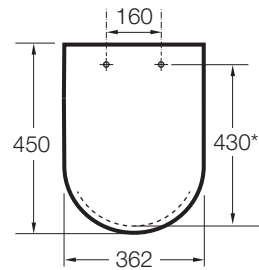

MERIDIAN

Tapa y asiento de Supralit® para inodoro con caída amortiguada

PVPR (IVA INCLUIDO)

**142,78 €**

DIBUJOS TÉCNICOS

CARACTERÍSTICAS

Tapa y asiento de Supralit® para inodoro con caída amortiguada

Adecuado para: Inodoro

EasyFix®

Forma: Redonda

Fácil extracción

Material de las bisagras: Latón cromado

Publication Status

Supralit®

Cierre con caída amortiguada SoftClose®

EasyClean®